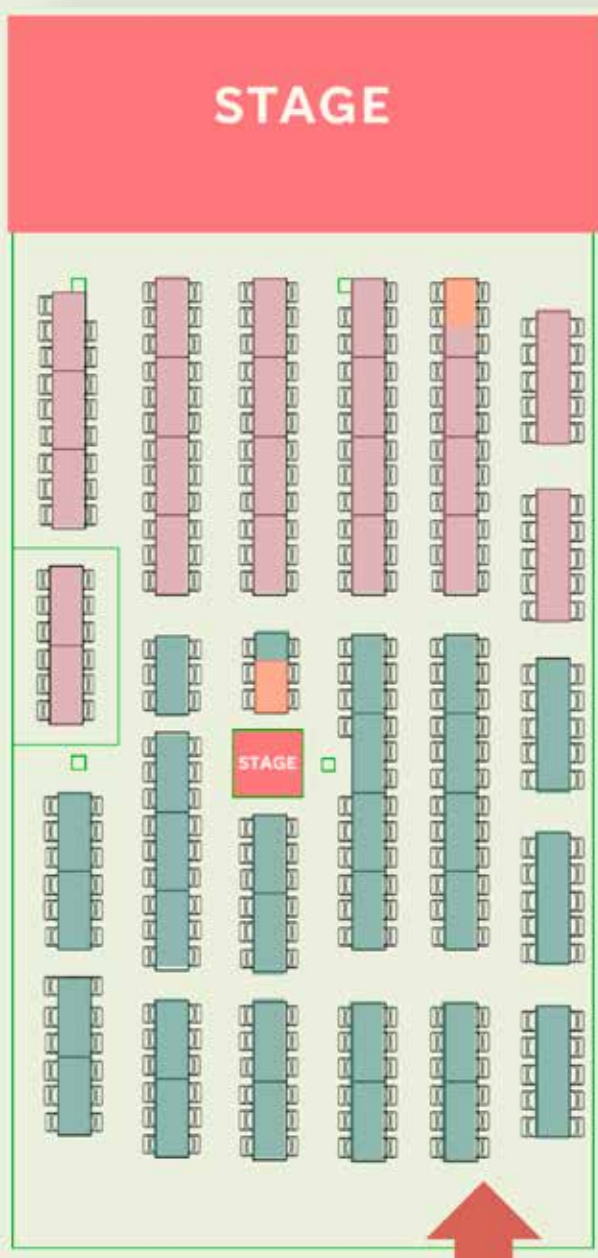

VIP席

VIP シートは特別なサービスと、
唯一無二のエンターテイメント
を提供します。お席へは17時15分
からご案内いたします。

- ・ハワイアンショー
- ・花のレイグリーティング
- ・デラックス座席
- ・夕食はハワイアンルアウ&
プライムリブ
- ・ウェルカムドリンク+2ドリンクが
含まれます

大人
200ドル

子供*
150ドル

一般席

お席へは17時30分から
ご案内いたします。

- ・ハワイアンショー
- ・生花のレイグリーティング
- ・一般席
- ・ハワイアンルアウ&プライムリブ
- ・ウェルカムドリンク(マイタイ)

大人
170ドル

子供*
110ドル

ショーのみ

お席へは17時45分から
ご案内いたします。

- ・ハワイアンの演芸
- ・生花のレイグリーティング
- ・一般席
- ・ウェルカムドリンク(マイタイ)

大人
125ドル

子供*
75ドル

VIP席

一般席 - ショーのみ

障害者席

詳細:

- ・ 催行日:月曜日、水曜日、
金曜日、日曜日
- ・ 17時~20時
- ・ レイグリーティング
- ・ ウェルカムドリンク
(マイタイ)
- ・ レイメイキングとポリネ
シアのタトゥーシール
- ・ ハワイアンルアウ&
プライムリブのビュッフェ
- ・ ルアウミュージック&
ダンスパフォーマンス
- ・ 「オリ オリ タトウ エ」
(楽曲)お客様体験型。
是非ご参加下さい!
- ・ フィナーレでファイヤー
ナイフダンス
- ・ キャストと写真撮影

大人:11歳以上

子供:3歳~10歳

幼児:2歳以下で座席を使用
しない場合は無料です。

よくあるご質問

チェックイン時間: VIP17時15分・一般席17時30分・ショーのみ17時45分

チェックイン場所: ワイキキ ビーチ マリオット リゾート & スパの3階。

駐車場: バリデーションには6時間のセルフパーキングが含まれます。バレーサービス料金25ドル

障害をお持ちの方: アクセシビリティに関するお問い合わせがある場合は、予約時にコメント欄にご記入
ください。