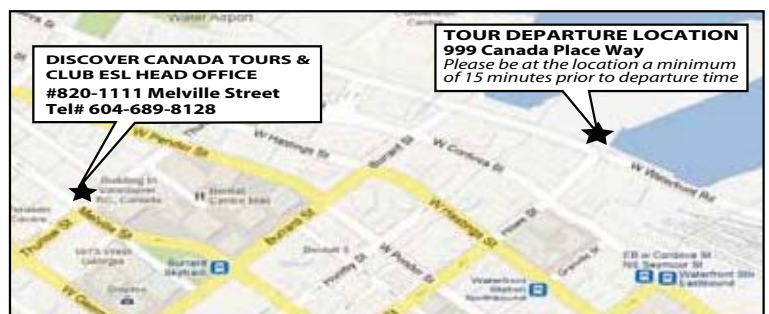

*미성년자의 투어임으로 나이트클럽은 포함되어 있지 않습니다.

DISCOVER CANADA TOURS & CLUB ESL HEAD OFFICE
#820-1111 Melville Street
Tel# 604-689-8128

TOUR DEPARTURE LOCATION
999 Canada Place Way
Please be at the location a minimum of 15 minutes prior to departure time