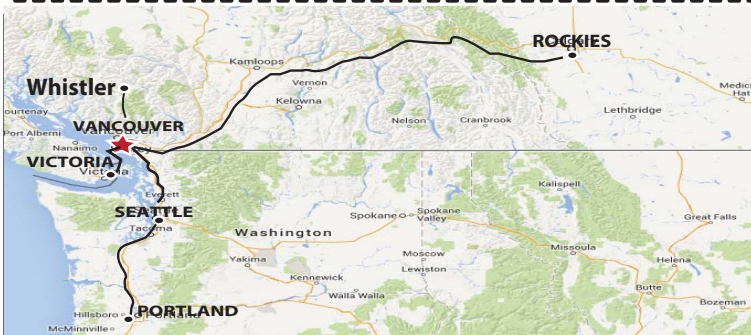

LOCAL DE SAÍDA DAS VIAGENS
999 Canada Place Way
Por favor esteja no local no máximo 15 minutos antes do horário de partida

Autorização dos pais é obrigatória para estudantes menores de 19 anos. Download: www.clubesi.com/parent-guardian-resources

Nota: Y = Adolescentes (13-18 years); A = Adultos (19+)

#820-1111 Melville St. Vancouver, B.C.

www.clubesi.com